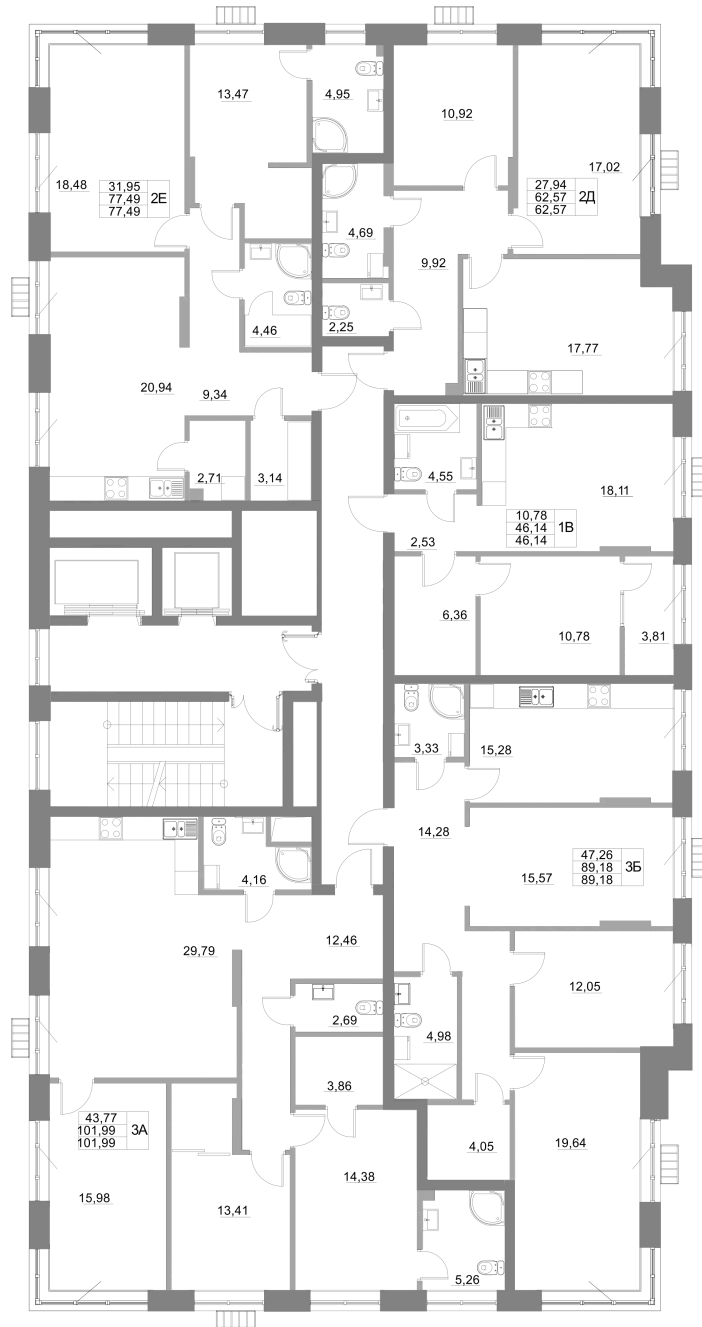

Номер: 63

I КОМНАТНАЯ 46.14 м²

Отсканируйте QR-код и
смотрите на сайте арт-
премиум-казань.рф

19 040 000 руб.

В ипотеку от 82 518 руб.

Высокие потолки

Кухня-гостиная

Корпус	2	Этаж	6
Секция	1		

11.07.2026 13:25 (Мск)

Не является публичной офертой, цена может быть скорректирована.
Информация взята с сайта «арт-премиум-казань.рф».

На этаже 6

1 комнатная 46.14 м²

11.07.2026 13:25 (Мск)

Не является публичной офертой, цена может быть скорректирована.
Информация взята с сайта «арт-премиум-казань.рф».