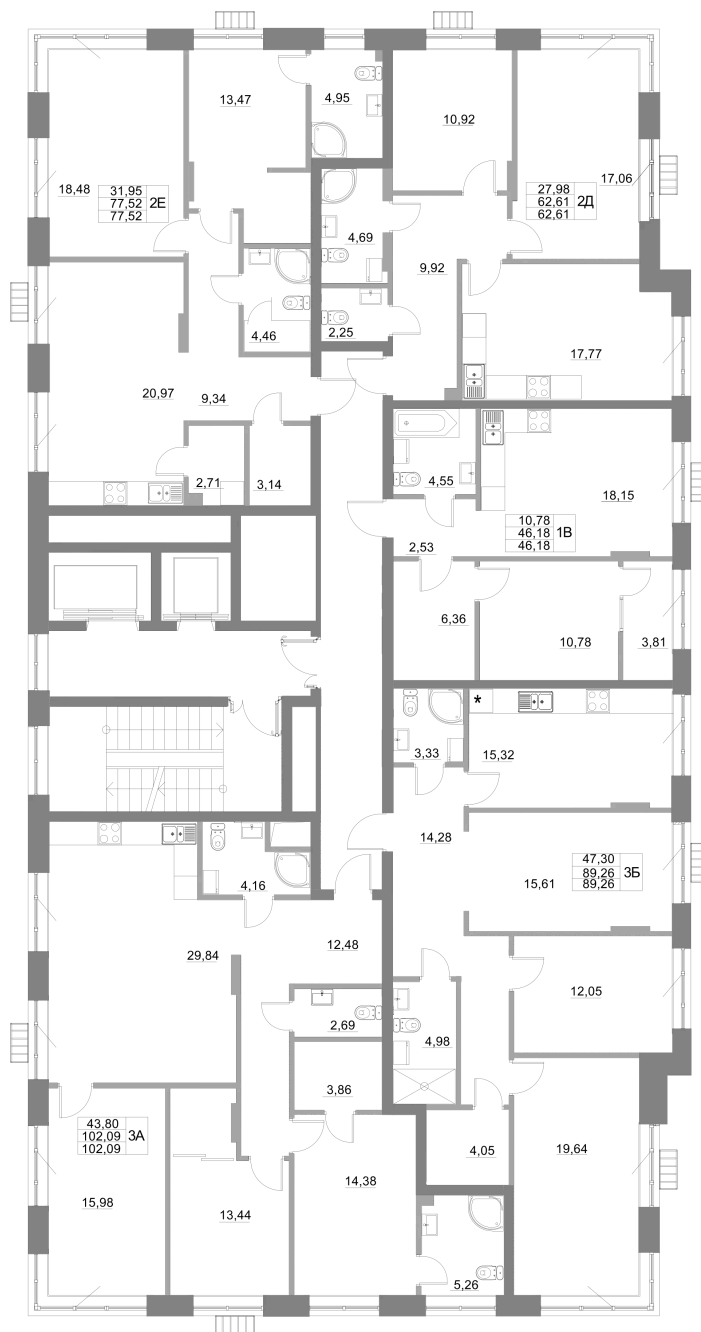

Номер: 88

I КОМНАТНАЯ 46.18 м²

Отсканируйте QR-код и
смотрите на сайте арт-
премиум-казань.рф

19 400 000 руб.

Высокие потолки

Кухня-гостиная

Корпус	2	Этаж	11
Секция	1		

11.07.2026 13:17 (Мск)

Не является публичной офертой, цена может быть скорректирована.
Информация взята с сайта «арт-премиум-казань.рф».

На этаже 11

1 комнатная 46.18 м²

11.07.2026 13:17 (Мск)

Не является публичной офертой, цена может быть скорректирована.
Информация взята с сайта «арт-премиум-казань.рф».